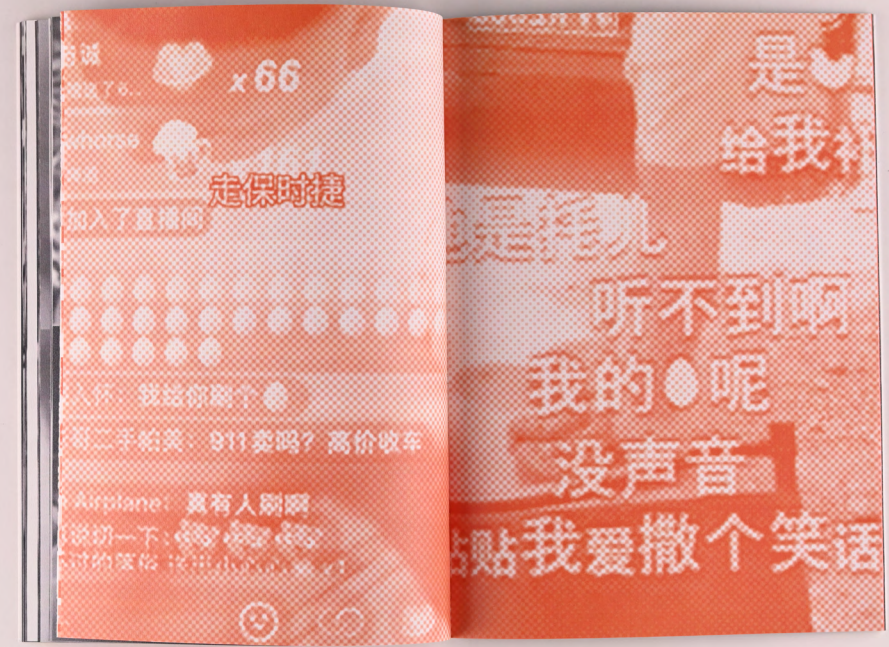

WANYAN  
HUIDE

HIGH  
QUALITY  
MAN

SMILE  
QUAKE

土味 TUVWEI INFLUENCER

土味 TUVWEI INFLUENCER

土味 TUVWEI INFLUENCER

土味 TUVWEI INFLUENCER

SEMI-  
SELF-AWARE  
PERFORMER