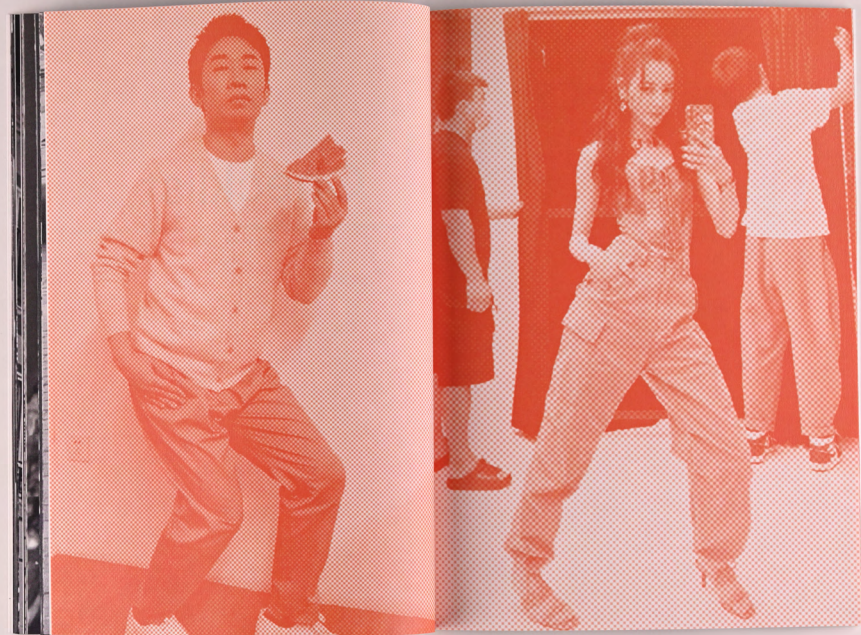

WANYAN  
HUIDE

HIGH  
QUALITY  
MAN

SMILE  
QUAKE

土味 TUVWEI INFLUENCER

土味 TUVWEI INFLUENCER

土味 TUVWEI INFLUENCER

土味 TUVWEI INFLUENCER

SEMI-  
SELF-AWARE  
PERFORMER