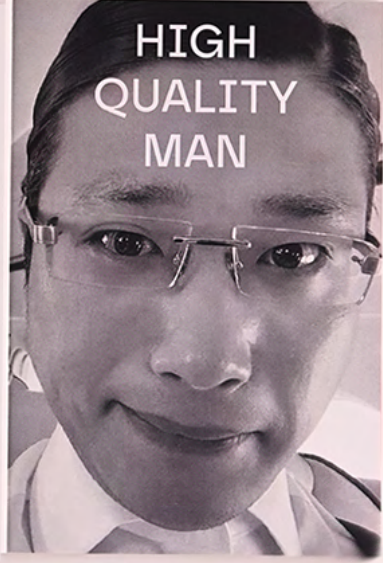

WANYAN  
HUIDE

HIGH  
QUALITY  
MAN

SMILE  
QUAKE

土味 TUVWEI INFLUENCER

土味 TUVWEI INFLUENCER

土味 TUVWEI INFLUENCER

土味 TUVWEI INFLUENCER

SEMI-  
SELF-AWARE  
PERFORMER