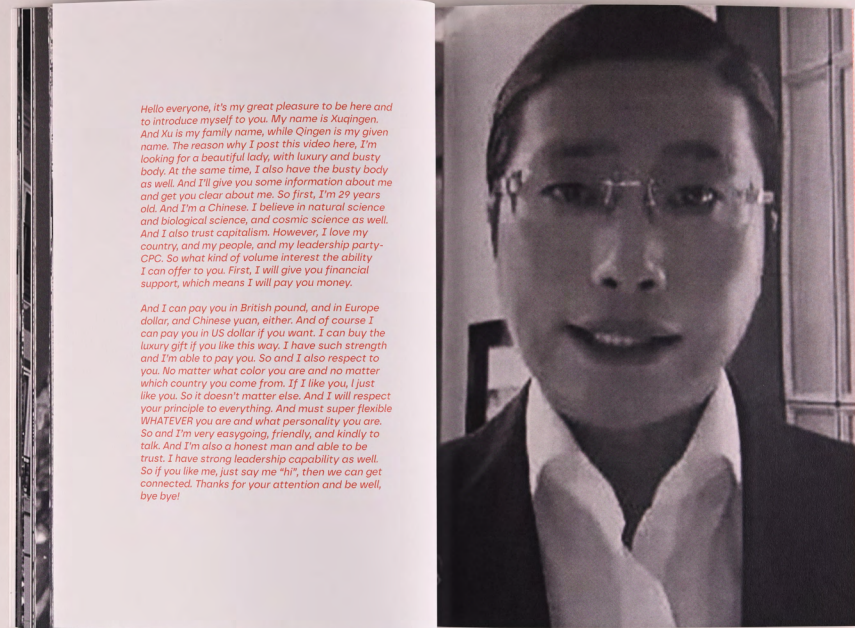

WANYAN  
HUIDE

HIGH  
QUALITY  
MAN

SMILE  
QUAKE

土味 TUVWEI INFLUENCER

土味 TUVWEI INFLUENCER

土味 TUVWEI INFLUENCER

土味 TUVWEI INFLUENCER

SEMI-  
SELF-AWARE  
PERFORMER