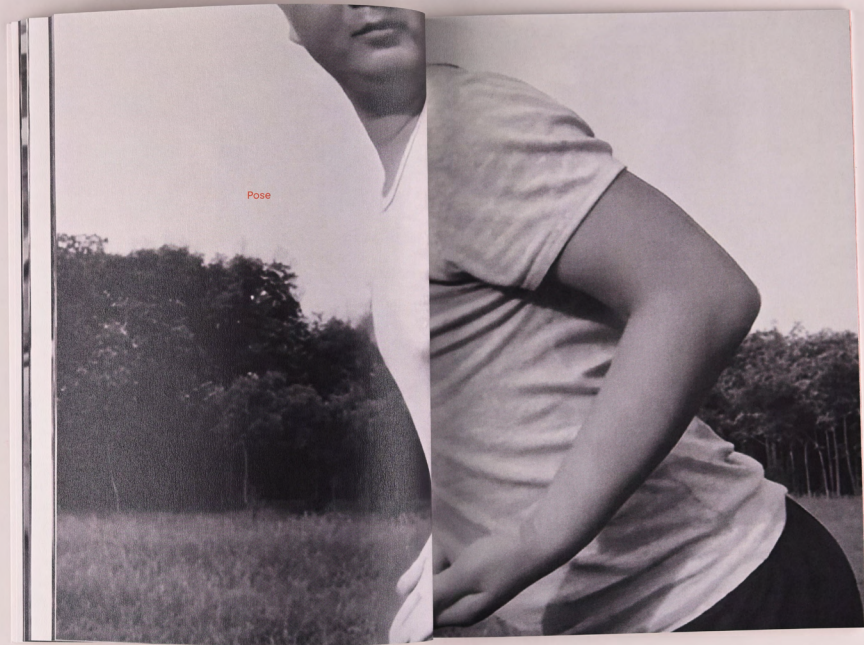

WANYAN  
HUIDE

HIGH  
QUALITY  
MAN

SMILE  
QUAKE

土味 TUVWEI INFLUENCER

土味 TUVWEI INFLUENCER

土味 TUVWEI INFLUENCER

土味 TUVWEI INFLUENCER

SEMI-  
SELF-AWARE  
PERFORMER